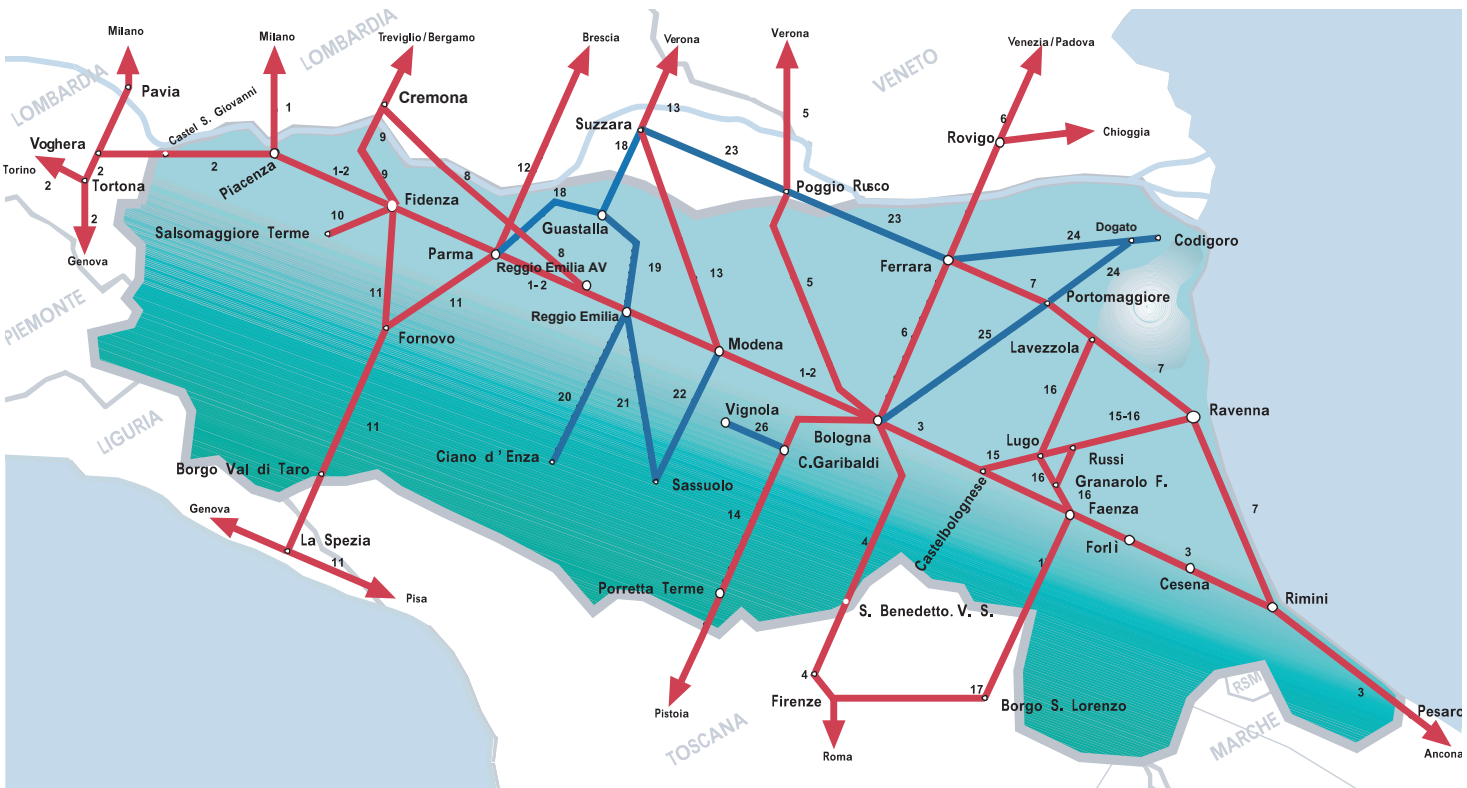

Aggiornato e valido dal 15/11/2025

 **TRENITALIA**
GRUPPO FERROVIE DELLO STATO ITALIANE

Il Biglietto Digitale Regionale è flessibile

Si acquista **anche in biglietteria**
e si **valida automaticamente**
alla partenza programmata
del treno

— RETE RFI (Rete Ferroviaria Italiana)

— RETE TPER (Trasporto Passeggeri Emilia Romagna)

I - NELLA COLONNA DELLE STAZIONI

	Stazione di confine con controllo doganale e di polizia.
	Collegamento ferroviario diretto per l'aeroporto.