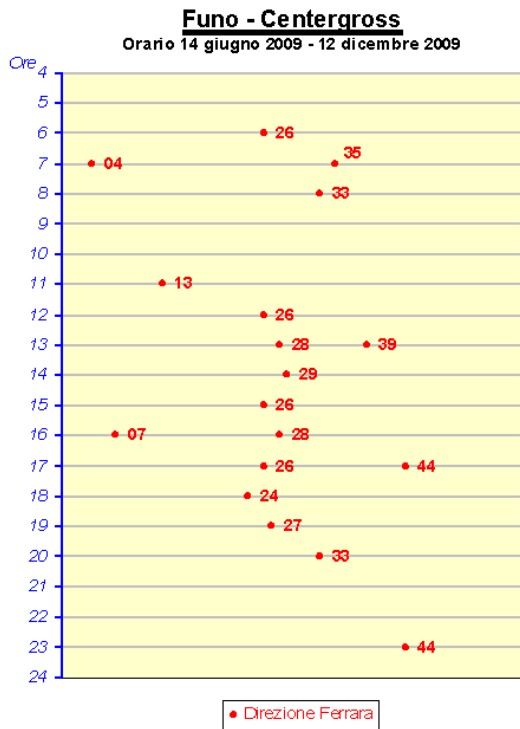

Casalecchio Garibaldi

Orario 13 dicembre 2009 - 12 giugno 2010

● Direzione Porretta ● Direzione Vignola

Casteldebole

Orario 14 giugno 2009 - 12 dicembre 2009

• Direzione Bologna • Direzione Bologna

Casteldebole

Orario 13 dicembre 2009 - 12 giugno 2010

• Direzione Bologna • Direzione Bologna

Casteldebole

Orario 14 giugno 2009 - 12 dicembre 2009

• Direzione Porretta • Direzione Vignola

Casteldebole

Orario 13 dicembre 2009 - 12 giugno 2010

• Direzione Porretta • Direzione Vignola

Osteria Nuova

Orario 14 giugno 2009 - 12 dicembre 2009

• Direzione Bologna

Osteria Nuova

Orario 13 dicembre 2009 - 12 giugno 2010

• Direzione Bologna

Osteria Nuova