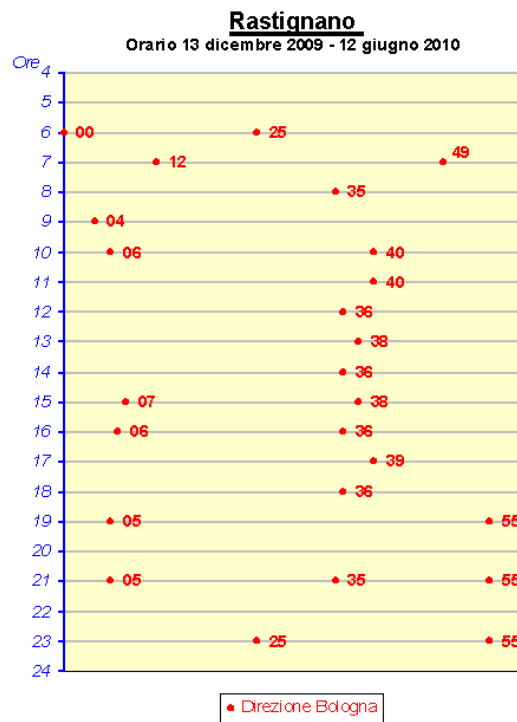

Casalecchio Garibaldi

Orario 13 dicembre 2009 - 12 giugno 2010

● Direzione Porretta ● Direzione Vignola

Casteldebole

Orario 14 giugno 2009 - 12 dicembre 2009

• Direzione Bologna • Direzione Bologna

Casteldebole

Orario 13 dicembre 2009 - 12 giugno 2010

• Direzione Bologna • Direzione Bologna

Casteldebole

Orario 14 giugno 2009 - 12 dicembre 2009

• Direzione Porretta • Direzione Vignola

Casteldebole

Orario 13 dicembre 2009 - 12 giugno 2010

• Direzione Porretta • Direzione Vignola

Osteria Nuova

Orario 14 giugno 2009 - 12 dicembre 2009

• Direzione Bologna

Osteria Nuova

Orario 13 dicembre 2009 - 12 giugno 2010

• Direzione Bologna

Osteria Nuova