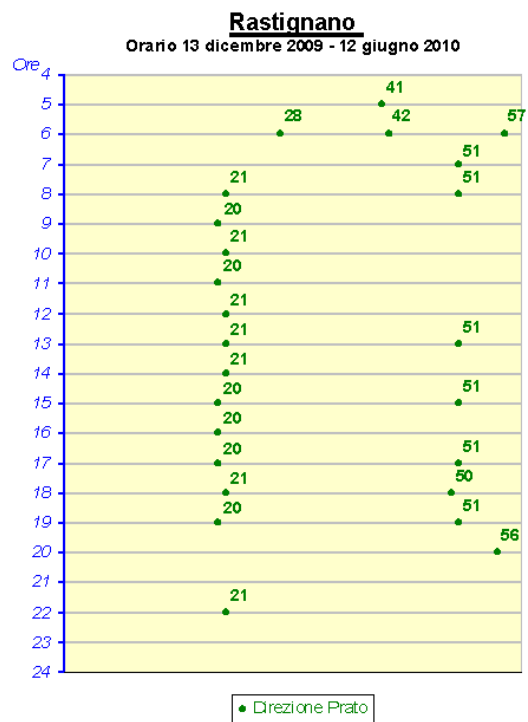

Casalecchio Garibaldi

Orario 13 dicembre 2009 - 12 giugno 2010

● Direzione Porretta ● Direzione Vignola

Casteldebole

Orario 14 giugno 2009 - 12 dicembre 2009

• Direzione Bologna • Direzione Bologna

Casteldebole

Orario 13 dicembre 2009 - 12 giugno 2010

• Direzione Bologna • Direzione Bologna

Casteldebole

Orario 14 giugno 2009 - 12 dicembre 2009

• Direzione Porretta • Direzione Vignola

Casteldebole

Orario 13 dicembre 2009 - 12 giugno 2010

• Direzione Porretta • Direzione Vignola

Osteria Nuova

Orario 14 giugno 2009 - 12 dicembre 2009

• Direzione Bologna

Osteria Nuova

Orario 13 dicembre 2009 - 12 giugno 2010

• Direzione Bologna

Osteria Nuova