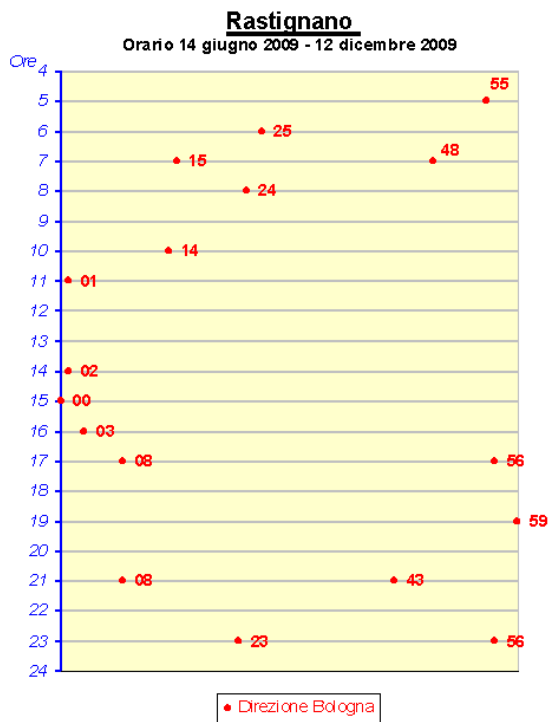

Orario 13 dicembre 2009 - 12 giugno 2010

• Direzione Bologna • Direzione Bologna

Casteldebole

Orario 14 giugno 2009 - 12 dicembre 2009

• Direzione Porretta • Direzione Vignola

Casteldebole

Orario 13 dicembre 2009 - 12 giugno 2010

• Direzione Porretta • Direzione Vignola

Osteria Nuova

Orario 14 giugno 2009 - 12 dicembre 2009

• Direzione Bologna

Osteria Nuova

Orario 13 dicembre 2009 - 12 giugno 2010

• Direzione Bologna

Osteria Nuova