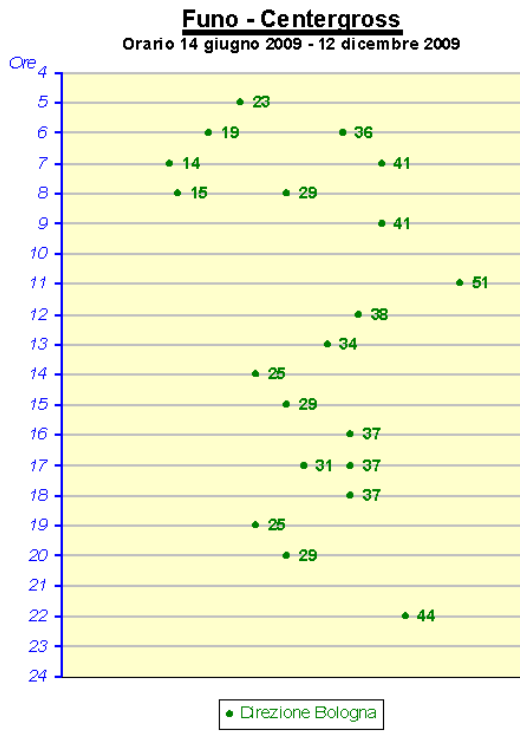

Casalecchio Garibaldi

Orario 13 dicembre 2009 - 12 giugno 2010

● Direzione Porretta ● Direzione Vignola

Casteldebole

Orario 14 giugno 2009 - 12 dicembre 2009

• Direzione Bologna • Direzione Bologna

Casteldebole

Orario 13 dicembre 2009 - 12 giugno 2010

• Direzione Bologna • Direzione Bologna

Casteldebole

Orario 14 giugno 2009 - 12 dicembre 2009

• Direzione Porretta • Direzione Vignola

Casteldebole

Orario 13 dicembre 2009 - 12 giugno 2010

• Direzione Porretta • Direzione Vignola

Osteria Nuova

Orario 14 giugno 2009 - 12 dicembre 2009

• Direzione Bologna

Osteria Nuova

Orario 13 dicembre 2009 - 12 giugno 2010

• Direzione Bologna

Osteria Nuova