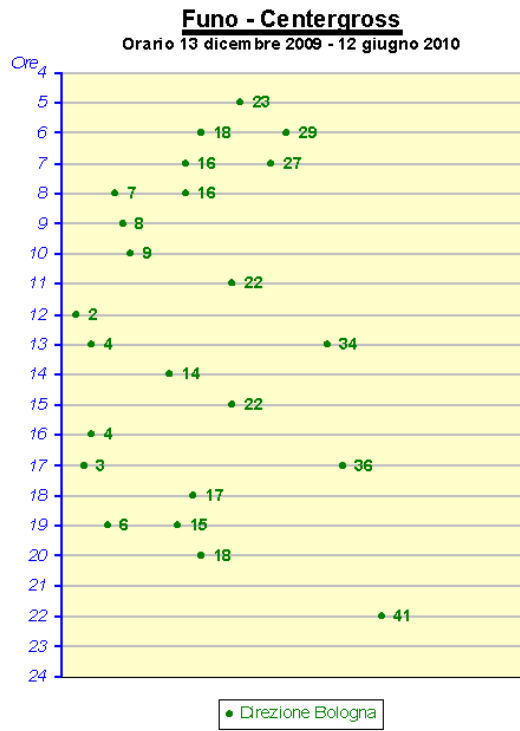

Casalecchio Garibaldi

Orario 13 dicembre 2009 - 12 giugno 2010

● Direzione Porretta ● Direzione Vignola

Casteldebole

Orario 14 giugno 2009 - 12 dicembre 2009

• Direzione Bologna • Direzione Bologna

Casteldebole

Orario 13 dicembre 2009 - 12 giugno 2010

• Direzione Bologna • Direzione Bologna

Casteldebole

Orario 14 giugno 2009 - 12 dicembre 2009

• Direzione Porretta • Direzione Vignola

Casteldebole

Orario 13 dicembre 2009 - 12 giugno 2010

• Direzione Porretta • Direzione Vignola

Osteria Nuova

Orario 14 giugno 2009 - 12 dicembre 2009

• Direzione Bologna

Osteria Nuova

Orario 13 dicembre 2009 - 12 giugno 2010

• Direzione Bologna

Osteria Nuova