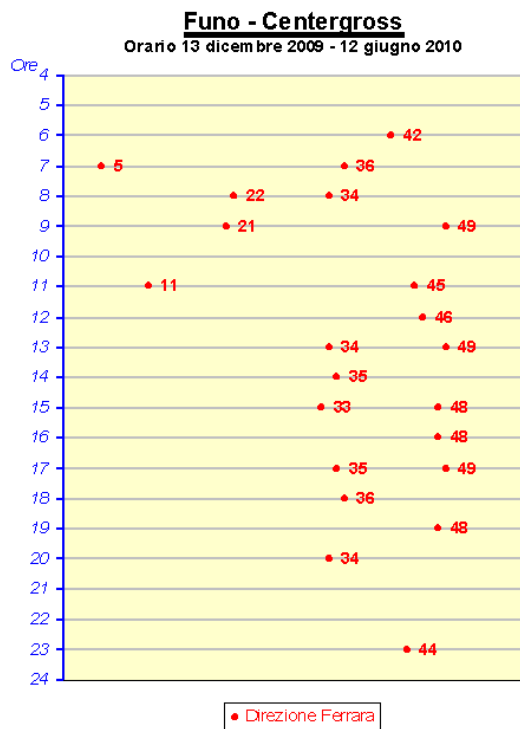

Casalecchio Garibaldi

Orario 13 dicembre 2009 - 12 giugno 2010

● Direzione Porretta ● Direzione Vignola

Casteldebole

Orario 14 giugno 2009 - 12 dicembre 2009

• Direzione Bologna • Direzione Bologna

Casteldebole

Orario 13 dicembre 2009 - 12 giugno 2010

• Direzione Bologna • Direzione Bologna

Casteldebole

Orario 14 giugno 2009 - 12 dicembre 2009

• Direzione Porretta • Direzione Vignola

Casteldebole

Orario 13 dicembre 2009 - 12 giugno 2010

• Direzione Porretta • Direzione Vignola

Osteria Nuova

Orario 14 giugno 2009 - 12 dicembre 2009

• Direzione Bologna

Osteria Nuova

Orario 13 dicembre 2009 - 12 giugno 2010

• Direzione Bologna

Osteria Nuova