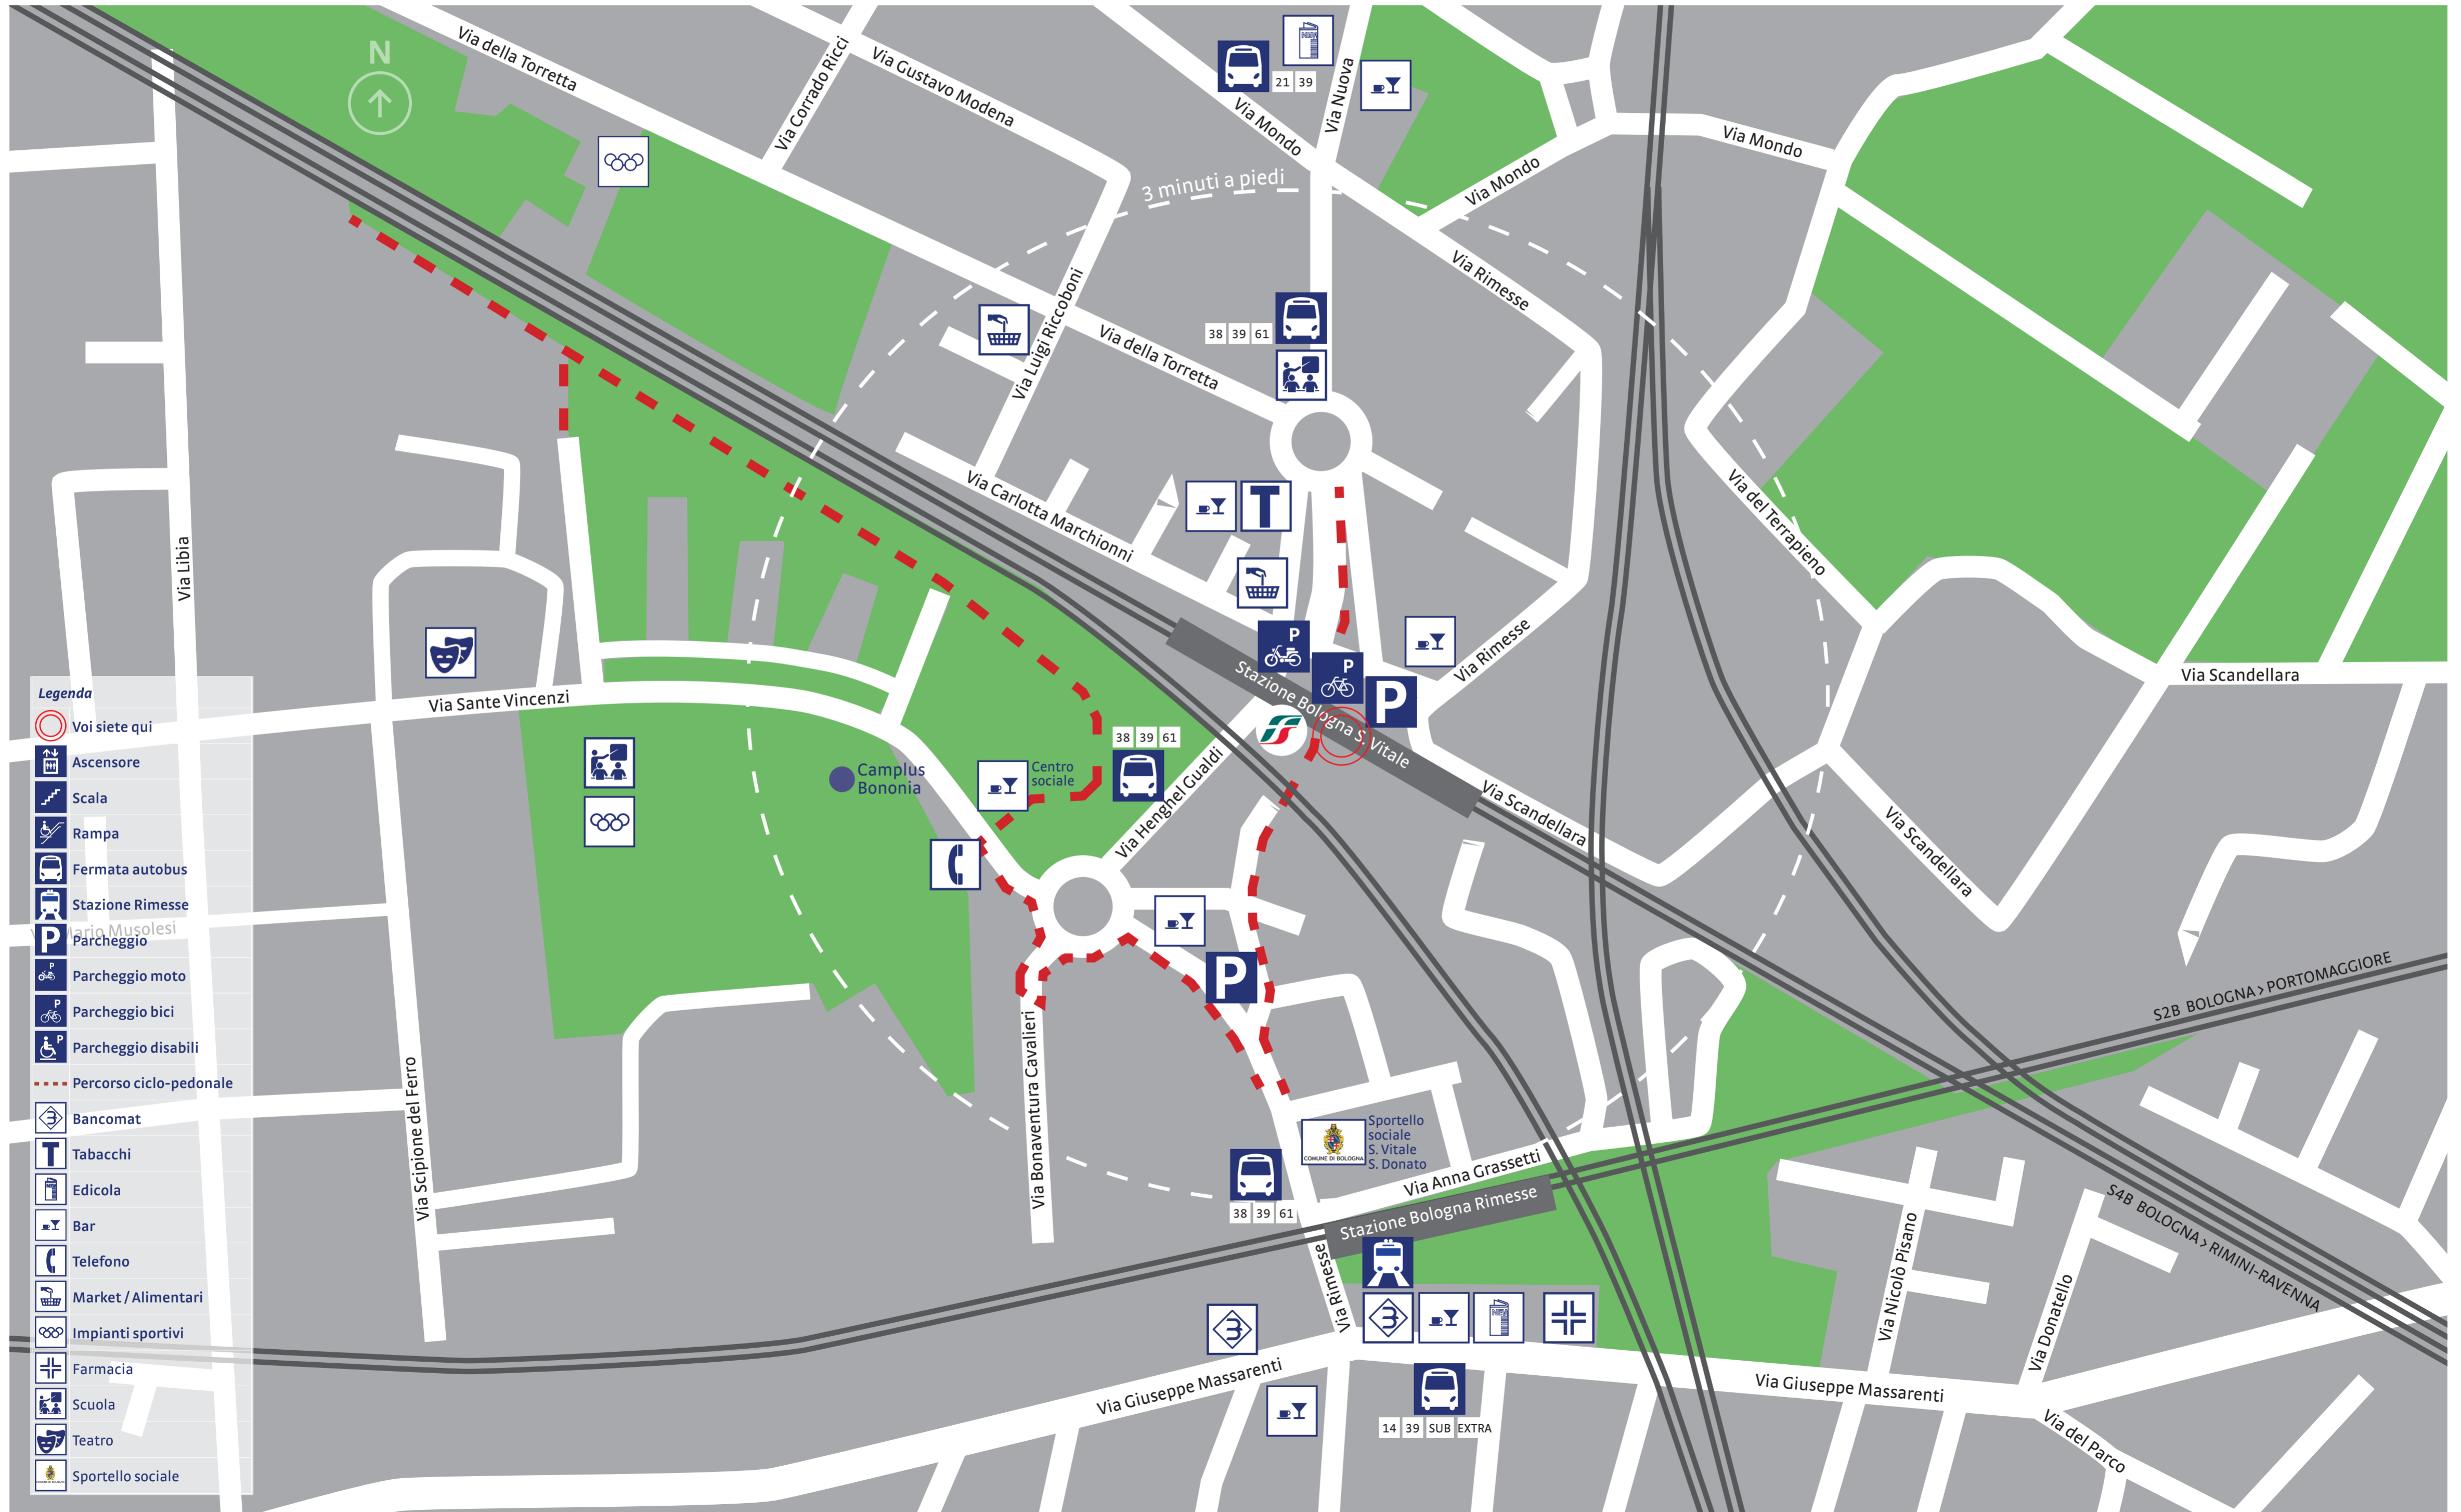

servizio
ferroviario
metropolitano
bologna

Stazione Bologna S. Vitale

MAPPA INTORNO

S4 B

Legenda

- Voi siete qui
- Ascensore
- Scala
- Rampa
- Fermata autobus
- Stazione Rimesse
- Parcheggio auto
- Parcheggio moto
- Parcheggio bici
- Parcheggio disabili
- Percorso ciclo-pedonale
- Bancomat
- Tabacchi
- Edicola
- Bar
- Telefono
- Market / Alimentari
- Impianti sportivi
- Farmacia
- Scuola
- Teatro
- Sportello sociale